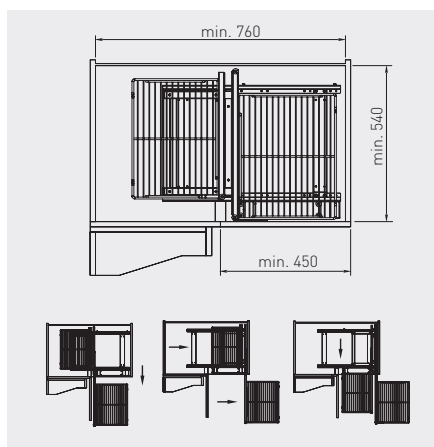

Corner DUO Corner DUO Корзина DUO

KO-UMC464SC

lewy / prawy
left / right
левый / правый

40

lakier, chrom
lacquer, chrome
лак, хром

chrom, srebrny
chrome, silver
хром, серебристый

stal
steel
сталь