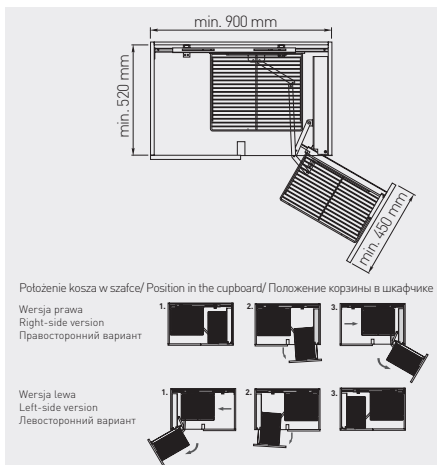

Corner standard Corner standard Выдвижная корзина, стандарт

KO-UMC484SC

lewy / prawy
left / right
левый / правый

40

lakier, chrom
lacquer, chrome
лак, хром

chrom, srebrny
chrome, silver
хром, серебристый

stal
steel
сталь