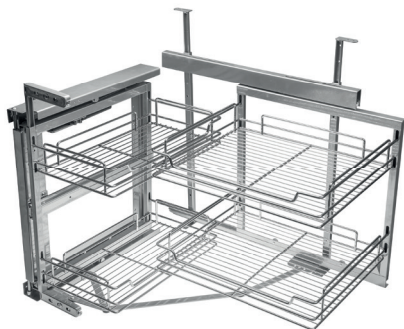

Corner standard Corner standard Выдвижная корзина, стандарт

KO-UMC484SC

lewy / prawy
left / right
левый / правый

40

lakier, chrom
lacquer, chrome
лак, хром

chrom, srebrny
chrome, silver
хром, серебристый

stal
steel
сталь